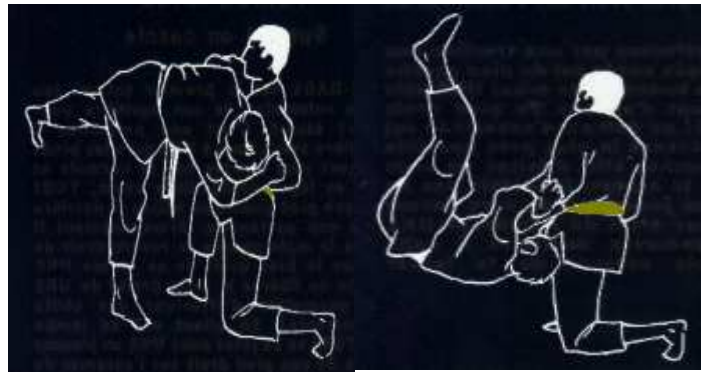

UKI-OTOSHI